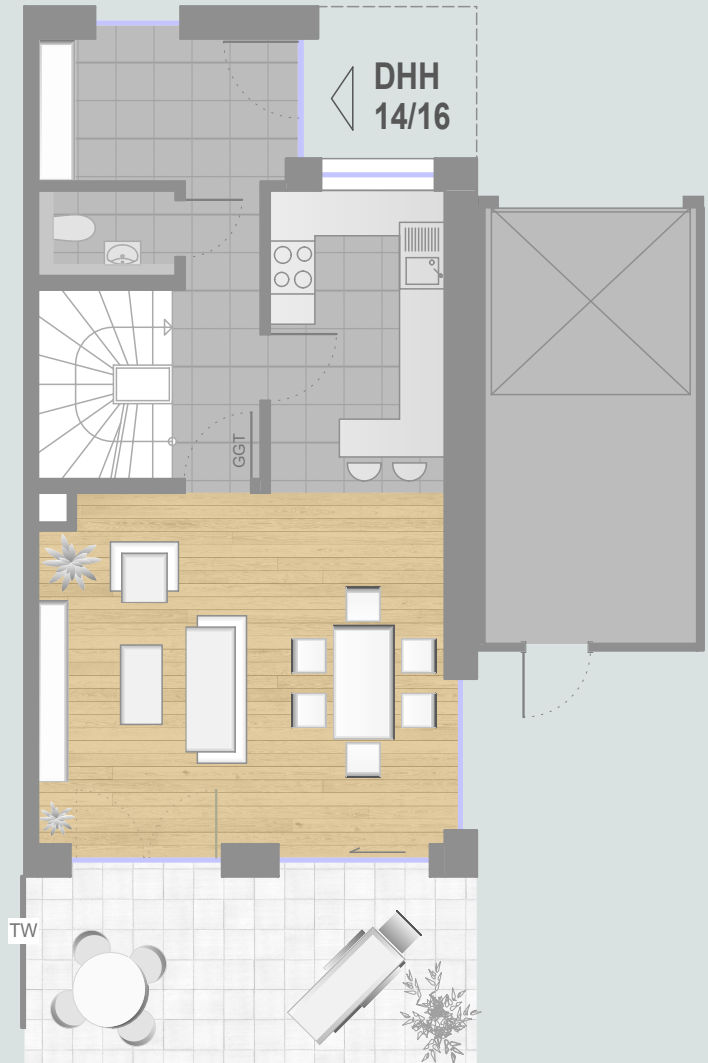

LEGENDE

GGT GANZGLASTÜR
WM WASCHMASCHINE
LG LÜFTUNGSGERÄT
WP WÄRMEPUMPE
TW TRENNWAND

KELLERGESCHOSS

FLUR ca.	5.33 m ²
KELLER ca.	25.65 m ²
TECHNIK ca.	7.30 m ²
WASCHEN ca.	10.84 m ²

**GESAMT
NUTZFLÄCHE ca. 49.12 m²**

ERDGESCHOSS

WOHNEN/ESSEN	25.46 m ²
KOCHEN	9.17 m ²
FLUR	10.90 m ²
WC	1.58 m ²
TERRASSE (50%)	7.85 m ²

**GESAMT
WOHNFLÄCHE 54.96 m²**